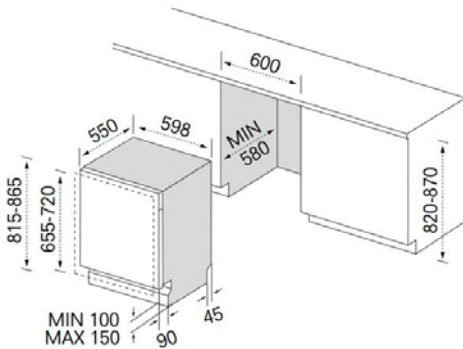

TECHNISCHE DATEN

SV 4.60 wi

Midea SV 4.60 wi

A

B

C

D

E

F

G

D

---

85 kWh / 100

14 x

11,0 L

3:18

44 dB
ABCD

2019/2021

Marke	Midea
Model	SV 4.60 wi
EAN	4048164111022
Produkt	Geschirrspüler
Produktkategorie	vollintegrierbar Geschirrspüler
Produktserien	Serie 4
Bauart	vollintegrierbar

Design

Farbe	Edelstahl
Farbe Bedienblende	schwarz

Leistung & Technik

Energieeffizienzklasse [A-G]	D
Maßgedecke	14
Motor	Universal
Filter	3-fach
Wasserhärte einstellbar	elektronisch

Bedienung & Anzeige

Display	•
Statusanzeige	LED
Digitale Anzeige Klarspüler & Salz	•/•
Startzeitvorwahl [Stunden]	0-24 h

Innenraum & Zubehör

Innenraum Material	Edelstahl
Spülarms	3
Körbe	2
Höhenverstellbarer Oberkorb	•
Klappbare Tassenhalter	•
Klappbare Tellerhalter unten	•
Besteckschublade	•
Besteckkorb	•

Funktionen

Extra Trocken	-
Halbe Beladung	•
IoT Fähig	•
Automatische Türöffnung	•

Programme

Anzahl Programme	8
Intensiv	•
Universal	•
Eco	•
Glas	•
90 Minuten	•
Schnell	•
Einweichen	•
Whisper (in Verbindung mit der MSmart Life App)	•

Sicherheit & Reinigung

Wasserschutz	Vollwasserschutz

Verbrauch & Umwelt

Energieeffizienzklasse [A-G]	D
Energieverbrauch pro 100 Zyklen [kWh]	85
Energieverbrauch pro Zyklus [kWh]	0,849
Wasserverbrauch pro Zyklus [Liter]	11
Trocknungseffizienzklasse	A
Programmdauer [min]	198
Schallleistungspegel [dB(A)]	44

Anschlusswerte

Anschlusswert [W]	2100
Spannung [V]	220-240
Frequenz [Hz]	50

Abmessungen & Gewicht

Gewicht Netto/Brutto [kg]	34,5/41,0
Abmessungen Gerät (H x B x T) [mm]	815x598x550
Abmessungen Verpackung (H x B x T) [mm]	890x645x645

Midea Europe GmbH
Ludwig-Erhard-Straße 14
65760 Eschborn
Deutschland

+49 (0) 6196 90 20 0
info-meg@midea.com

www.midea.com