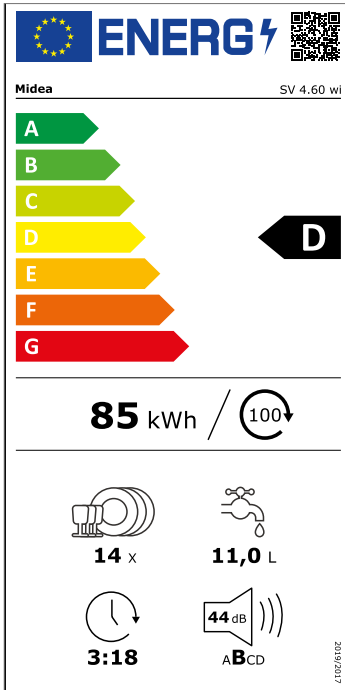

TrendLine

Einbau-Geschirrspüler-vollintegriert

SV 4.60 wi

EAN: 4048164111022

Geschirrspüler vollintegrierbar, 60 cm breit, Energieeffizienzklasse D*, 14 Maßgedecke, leicht verstellbarer oberer Korb, Aquastopp, Startzeitvorwahl

Built-in Indicator

Optische Boden-Funktionsanzeige

Mit der optischen Boden-Funktionsanzeige wissen Sie immer ganz genau, ob Ihre Maschine in Betrieb ist.

Zusätzliche Besteckschublade

Flexibel für jede Beladungsvariante

Dank der zusätzlichen Besteckschublade finden selbst lange Messer oder Kochlöffel Platz. So können Sie alles einfach und optimal einräumen – für glänzende Ergebnisse.

Allgemein

Marke	Midea
Modell	SV 4.60 wi
EAN	4048164111022
Produkt	Geschirrspüler
Produktkategorie	vollintegrierbar
Produktserien	Serie 4
Bauart	vollintegriert

Design

Farbe	Inox
Farbe Bedienblende	Edelstahl/schwarz

Leistung & Technik

Energieeffizienzklasse [A-G]	D
Maßgedecke	14
Motor	Universal
Filter	3 Fach ABT
Wasserhärte einstellbar	elektronisch

Bedienung & Anzeige