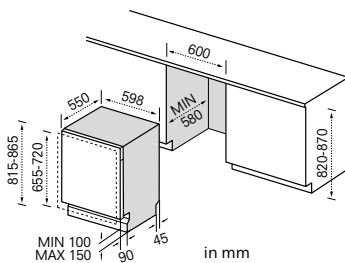

Allgemein

Marke	Midea
Modell	SV 4.60 wi
EAN	4048164111022
Produkt	Geschirrspüler
Produktkategorie	vollintegrierbar
Produktserien	Serie 4
Bauart	vollintegriert

Design

Farbe	Inox
Farbe Bedienblende	Edelstahl/schwarz

Leistung & Technik

Energieeffizienzklasse [A-G]	D
Maßgedecke	14
Motor	Universal
Filter	3 Fach ABT
Wasserhärte einstellbar	elektronisch

Bedienung & Anzeige

Bedienung	Knopfbedienung
Statusanzeige	LED
Digitale Anzeige Klarspüler & Salz	•/•
Startzeitvorwahl [Stunden]	0-24 h
Optische Boden-Funktionsanzeige	•

Innenraum & Zubehör

Innenraum Material	Edelstahl
Spülarmer	-
Körbe	-
Höhenverstellbarer Oberkorb	•
Klappbare Tassenhalter	•
Klappbare Tellerhalter unten	•
Besteckschublade	-
Besteckkorb	•

Funktionen

Extra Trocken	-
Auto Open	•
Innenraum-Beleuchtung	-
Halbe Beladung	•
Dual Zone Wash	-
Power wash	-

Programme

Anzahl Programme	8
App Programme (Smart Control)	Flüsterleise - Nacht Programm
Intensiv	•
Universal	•
Eco	•
Auto	-
Glas	•
90 Minuten	•
Vorspülen	•
schnell	•

Sicherheit & Reinigung

Wasserschutz	Vollwasserschutz

Verbrauch & Umwelt

Energieeffizienzklasse [A-G]	D
Energieverbrauch pro 100 Zyklen [kWh]	85
Energieverbrauch pro Zyklus [kWh]	0.849
Wasserverbrauch pro Zyklus [Liter]	11,0
Programmdauer [min]	198
Schalleistungspegel [dB(A)]	44

Anschlusswerte

Anschlusswert [W]	2100
Spannung [V]	220-240
Frequenz [Hz]	50

Abmessungen & Gewicht

Gewicht netto/brutto [kg]	32,4/39,4
Abmessungen Gerät (H x B x T) [mm]	815x598x550
Abmessungen Verpackung (H x B x T) [mm]	890x645x645