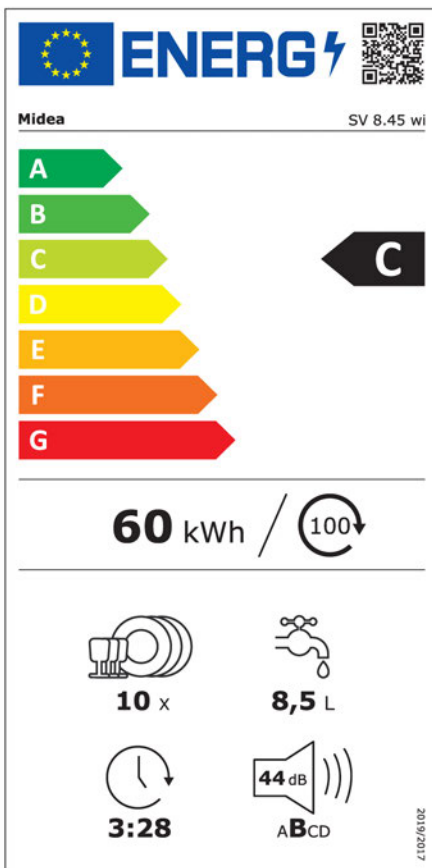

Leistung & Technik

Energieeffizienzklasse [A-G]	O
Maßgedecke	10
Motor	BLDC
Filter	3-fach
Wasserhärte einstellbar	Elektronisch

Bedienung & Anzeige

Touch-Display	•
Statusanzeige	LED
Digitale Anzeige Klarspüler & Salz	•/•
Startzeitvorwahl [Stunden]	0-24 h

Innenraum & Zubehör

Innenraum Material	Edelstahl
Spülarme	3
Körbe	2
Höhenverstellbarer Oberkorb	•
Klappbare Tassenhalter	•
Klappbare Tellerhalter unten	•
Besteckschublade	•
Besteckkorb	-

Funktionen

Doual Zone Wash	•
IOT fähig	•
Automatische Türöffnung	•
Turbo Speed, Power Wash	•

Verbrauch & Umwelt

Energieeffizienzklasse [A-G]	C
Energieverbrauch pro 100 Zyklen [kWh]	60
Energieverbrauch pro Zyklus [kWh]	0,60
Wasserverbrauch pro Zyklus [Liter]	8,5
Trocknungseffizienzklasse	A
Programmdauer [min]	208
Schalleistungspegel [dB(A)]	44

Anschlusswerte

Anschlusswert [W]	2100
Spannung [V]	220-240
Frequenz [Hz]	50

Abmessungen & Gewicht

Gewicht Netto/Brutto [kg]	29,5/34,5
Abmessungen Gerät (H x B x T) [mm]	815x448x610
Abmessungen Verpackung (H x B x T) [mm]	884x485x630