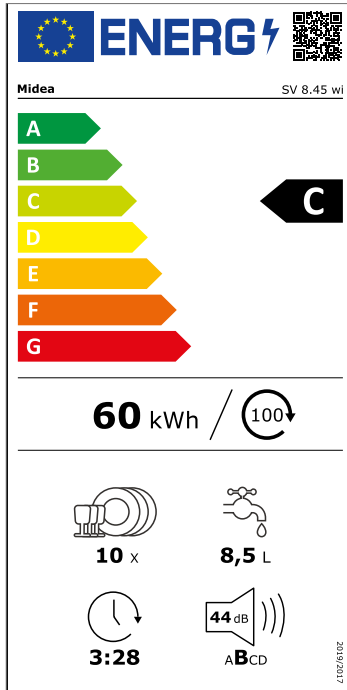

Geschirrspüler vollintegrierbar, 45 cm breit, Energieeffizienzklasse C*, 10 Maßgedecke, Orbit-Wash, Besteckschublade, leicht verstellbarer oberer Korb, Aquastopp, Startzeitvorwahl

10 Maßgedecke

Automatische Türöffnung

Leise

Startzeitvorwahl

Programmvierfalt

99.9%

Orbit Spray Wash

Speziell für 45 cm breite Midea-Geschirrspüler entwickelt. Gerade bei diesen schmalen Geräten deckt eine kreisförmige Sprüharmbewegung wenig des vorhandenen Innenraums ab. Daher arbeitet Orbit Wash mit zwei zusätzlichen Drehachsen auf dem Sprüharm. Die Sprüharme passen sich dem Innenraum an und verbessern das Spülergebnis um 30 %.

Built-in Indicator

Optische Boden-Funktionsanzeige

Mit der optischen Boden-Funktionsanzeige wissen Sie immer ganz genau, ob Ihre Maschine in Betrieb ist.

Allgemein

Marke	Midea
Modell	SV 8.45 wi
EAN	4048164106448
Produkt	Geschirrspüler
Produktkategorie	vollintegrierbar
Produktserien	Serie 8
Bauart	vollintegriert

Design

Farbe	Inox
Farbe Bedienblende	schwarz

Leistung & Technik

Energieeffizienzklasse [A-G]	C
Maßgedecke	10
Motor	BLDC
Filter	3 Fach ABT
Wasserhärte einstellbar	elektronisch

Bedienung & Anzeige

Bedienung	Touch Control
Statusanzeige	LED-Display
Digitale Anzeige Klarspüler & Salz	•/•
Startzeitvorwahl [Stunden]	0-24 h
Optische Boden-Funktionsanzeige	•