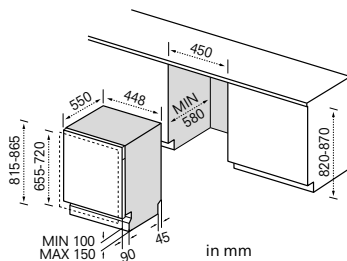

Allgemein

Marke	Midea
Modell	SV 8.45 wi
EAN	4048164106448
Produkt	Geschirrspüler
Produktkategorie	vollintegrierbar
Produktserien	Serie 8
Bauart	vollintegriert

Design

Farbe	Inox
Farbe Bedienblende	schwarz

Leistung & Technik

Energieeffizienzklasse [A-G]	C
Maßgedecke	10
Motor	BLDC
Filter	3 Fach ABT
Wasserhärte einstellbar	elektronisch

Bedienung & Anzeige

Bedienung	Touch Control
Statusanzeige	LED-Display
Digitale Anzeige Klarspüler & Salz	•/•
Startzeitvorwahl [Stunden]	0-24 h
Optische Boden-Funktionsanzeige	•

Innenraum & Zubehör

Innenraum Material	Edelstahl
Spülarmler	3
Orbit-Wash	•
Höhenverstellbarer Oberkorb	•
Klappbare Tassenhalter	•
Klappbare Tellerhalter unten	•
Besteckschublade	•
Besteckkorb	-

Funktionen

Extra Trocken	-
Auto Open	•
Innenraum-Beleuchtung	•
Dual Zone Wash	•
Power wash	•
TURBO SPEED+	•

Programme

Anzahl Programme	11
App Programme (Smart Control)	Self Clean, Dual Zone, Auto Open
Intensiv	•
Universal	•
Eco	•
Auto	•
Flüsterleise - Nacht Programm	•
60 Minuten	•
Vorspülen	•
schnell	•

Sicherheit & Reinigung

Wasserschutz	Vollwasserschutz

Verbrauch & Umwelt

Energieeffizienzklasse [A-G]	C
Energieverbrauch pro 100 Zyklen [kWh]	60
Energieverbrauch pro Zyklus [kWh]	0,593
Wasserverbrauch pro Zyklus [Liter]	8,5
Programmdauer [min]	208
Schallleistungspegel [dB(A)]	44

Anschlusswerte

Anschlusswert [W]	2100
Spannung [V]	220-240
Frequenz [Hz]	50

Abmessungen & Gewicht

Gewicht netto/brutto [kg]	29,5/34,5
Abmessungen Gerät (H x B x T) [mm]	815x448x550
Abmessungen Verpackung (H x B x T) [mm]	890x495x645