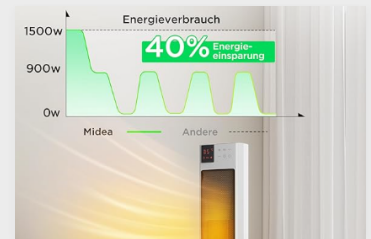

ECO-Modus

In diesem Modus wird die Heizleistung automatisch an die Raumtemperatur angepasst, um eine komfortable und energieeffiziente Umgebung zu schaffen.