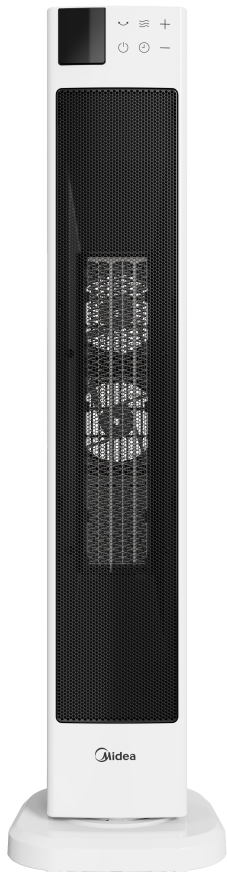

Turm-Heizlüfter

# NTH20-22GR(WH)

EAN: 6939924845265  
Art. Nr.: 10002070

**NEU**

Turm-Heizlüfter mit 2 Heizstufen, 4 Modi, 2000W, 24h-Timer, Fernbedienung und LED-Anzeige für Ihren Komfort.

Kipperschutz

Überhitzungs-  
schutz

## Heizen & Ventilator

Dieser Turm-Heizlüfter verfügt über 2 Heizstufen und eine Ventilatoreinstellung für den ganzjährigen Einsatz.

## Präzise Temperaturregelung

Digitaler Thermostat mit LED-Anzeige zur Einstellung der Temperatur bis zu 35°C. Erwärmen Sie ganz nach Ihren Wunschvorstellungen.