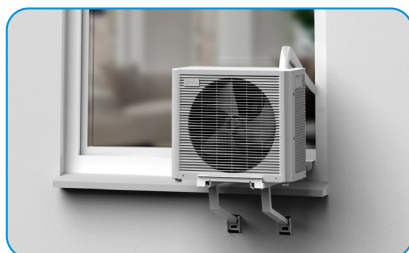

PortaSplit

GERMAN
DESIGN
AWARD
WINNER
2024

Midea

Eine hervorragende Kühl- und Heizleistung mit Schnellaufbau

PortaSplit - Die mobile Split-Klimaanlage ohne feste Installation mit einer beeindruckenden Kühlleistung von **3,5 kW** und einem SEER-Wert von **6,1**. Dank hoher Energieeffizienzklassen (**A++** für Kühlen und **A+** für Heizen) bietet die PortaSplit eine überlegene Leistung im Vergleich zu herkömmlichen mobilen Klimaanlage, mit **4-mal höherer Kühlleistung und 3-mal höherer Effizienz⁽¹⁾**. Effizientes Heizen mit Wärmepumpentechnologie.

Hohe
Kühlleistung

Geräuscharmer
Betrieb nur
39 dB(A)²

Schneller, einfacher
Aufbau

Effizientes
Heizen

Intelligentes
Energiesparen

Smarte Steuerung
von jedem Ort

- ✓ Plug and Play
- ✓ 4-in-1 Komfort: Kühlen, Heizen, Entfeuchten und Ventilieren
- ✓ Geeignet für Räume von bis zu 42 m² / 105 m³
- ✓ Nur 39 dB(A) im Silent-Modus⁽²⁾
- ✓ Flacher Kältemittelschlauch nur 2,7cm
- ✓ Kühlleistung: 12.000 BTU / 3,5kW
- ✓ Wärmepumpen-Technologie
- ✓ Komfortable Steuerung mit Fernbedienung oder per App
- ✓ 3 Jahre Garantie

Nachteile herkömmlicher mobiler Klimageräte

- Nicht leistungsstark genug für die Kühlung des gesamten Raums
- Erfordert großen Abluftschlauch
- Druckabfall zieht heiße Luft zurück ins Haus

PortaSplit löst diese Probleme

- Wärmeabfuhr erfolgt über externen Wärmetauscher
- Keine Luftleitung nach außen während des Kühlvorgangs
- Verbesserte Leistung ohne Druckänderung

Schnellaufbau der PortaSplit in nur 3 Schritten

Halterung anbringen