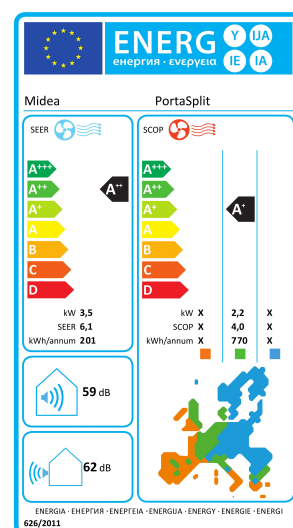

Das Außengerät auf die Halterung setzen

In Betrieb nehmen

Spezifikationen

EAN	4048164116478
Stromzufuhr	220-240V, 1Ph, 50Hz
Kühlleistung (Standardbedingungen)	12000 Btu/h / 3,5 kW
Heizleistung (Standardbedingungen)	12000 Btu/h / 3,5 kW
Energieeffizienzklasse Kühlen / SEER	A++ / 6,1
Energieeffizienzklasse Heizen / SCOP	A+ / 4,0
Raumgröße bis zu [m ² /m ³]	42 m ² / 105 m ³
Innenraum-Luftstrom (Hi/Mi/Lo)	420/390/350 m ³ /h
Geräuschpegel in Innenräumen (Hi/Mi/Lo/Si)	49/47/44/39 dB(A)
Schallleistungspegel in Innenräumen	59 dB
Schalldruckpegel im Außenbereich	56 dB(A)
Schallleistungspegel im Außenbereich	62 dB
Kältemittelschlauch (H x B x L)	2,7cm x 6cm x 200cm
Kältemittelschlauch trennbar	Nein
Außenumgebungstemperatur (Kühlen/Heizen)	10-45/ -10 -24 °C
Verpackungsabmessungen (B x Tx H)	575 x 745 x 850 mm
Innengerät Abmessungen (B x T x H)	518 x 340 x 646 mm
Innengerät Nettogewicht	32,5 kg
Außengerät Abmessungen (B x T x H)	500 x 260 x 438 mm
Außengerät Nettogewicht	9,9 kg
Bruttogewicht / Nettogewicht Innen- und Außengerät	55,5/ 45,5 kg

Smart Home

App herunterladen & Produkt aktivieren

Smarte und einfache Steuerung mit der Smart Home App

works with alexa

works with Google Home

1) Die PortaSplit wurde in Anlehnung an die Standardtestbedingungen von Stiftung Warentest (Außentemperatur 30 °C/Innentemperatur 24 °C) für mobile Klimaanlage getestet. Die Testergebnisse eines Drittanbieterlabors wurden mit den Testdaten aus dem Jahr 2021 verglichen. 2) Schalldruckpegel im Silent-Modus gemessen in 1m Abstand und 1m Höhe in Anlehnung an die JIS C9612. Änderungen, Irrtümer und Druckfehler vorbehalten, Abbildungen ähnlich. Stand März 2024. Quellen: <https://global-ifaptia.com/Winners>. www.german-design-award.com/die-gewinner/galerie/detail/47737-midea-portasplit.html