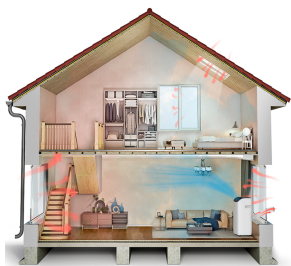

PortaSplit

GERMAN
DESIGN
AWARD
WINNER
2024

Midea

Eine hervorragende Kühl- und Heizleistung mit Schnellaufbau

PortaSplit - Die mobile Split-Klimaanlage ohne feste Installation mit einer beeindruckenden Kühlleistung von **3,5 kW** und einem SEER-Wert von **6,1**. Dank hoher Energieeffizienzklassen (**A++** für Kühlen und **A+** für Heizen) bietet die PortaSplit eine überlegene Leistung im Vergleich zu herkömmlichen mobilen Klimaanlage, mit **4-mal höherer Kühlleistung und 3-mal höherer Effizienz⁽¹⁾**. Effizientes Heizen mit Wärmepumpentechnologie.

Hohe
Kühlleistung

Geräuscharmer
Betrieb nur
39 dB(A)²

Schneller, einfacher
Aufbau

Effizientes
Heizen

Intelligentes
Energiesparen

Smarte Steuerung
von jedem Ort

- ✓ Plug and Play
- ✓ 4-in-1 Komfort: Kühlen, Heizen, Entfeuchten und Ventilieren
- ✓ Geeignet für Räume von bis zu 42 m² / 105 m³
- ✓ Nur 39 dB(A) im Silent-Modus⁽²⁾
- ✓ Flacher Kältemittelschlauch nur 2,7cm
- ✓ Kühlleistung: 12.000 BTU / 3,5kW
- ✓ Wärmepumpen-Technologie
- ✓ Komfortable Steuerung mit Fernbedienung oder per App
- ✓ 3 Jahre Garantie

Nachteile herkömmlicher mobiler Klimageräte

- Nicht leistungsstark genug für die Kühlung des gesamten Raums
- Erfordert großen Abluftschlauch
- Druckabfall zieht heiße Luft zurück ins Haus

PortaSplit löst diese Probleme

- Wärmeabfuhr erfolgt über externen Wärmetauscher
- Keine Luftleitung nach außen während des Kühlvorgangs
- Verbesserte Leistung ohne Druckänderung

Schnellaufbau der PortaSplit in nur 3 Schritten

Halterung anbringen