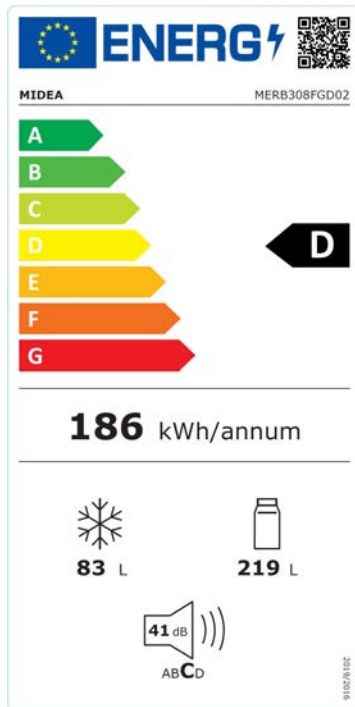

Marke	Midea
Model	MERB308FGD02
EAN	40 48164 10778 0
Produkt	Kühl-/Gefrierkombination
Produktkategorie	Gefrierteil unten
Produktserien	Serie 5
Bauart	Standgerät
Türe	2
Türöffnung	Griffmulde

Design

Farbe	Front Inox

Leistung & Technik

Kühltechnologie	NoFrost
No Frost Kühl-/Gefrierteil	NoFrost/NoFrost
Energieeffizienzklasse [A-G]	D
Kompressor	-
Schnellfunktion Kühlen/Gefrieren	/-/
Sternekennzeichnung Gefrierteil	****
Gefriervermögen [kg/24h]	3,89
Lagerzeit bei Störung [Stunden]	11

Bedienung & Anzeige

Steuerung	elektronisch
Position Steuerung	Innenraum
Display	LED-Display
Gefrierteil separat steuerbar	•
Urlaubsfunktion	•

Innenraum & Zubehör

Nettoinhalt gesamt [Liter]	302
Nettoinhalt Kühl-/Gefrierteil [Liter]	219/83
LED Beleuchtung Kühl-/Gefrierteil	/-/
Türablagen Kühl-/Gefrierteil	3/-
Ablagen Kühl-/Gefrierteil	3/-
Schubladen Kühl-/Gefrierteil	2/3
Eierablage	•
Eiswürfelbehälter	•
Chiller Box	•

Sicherheit & Reinigung

Tür offen Warnung	-
Temperatur-Warnung	-

Verbrauch & Umwelt

Energieeffizienzklasse [A-G]	D
Energieverbrauch pro 24 Stunden [kWh]	0,51
Energieverbrauch pro Jahr [kWh]	186
Klimaklasse	N/ST
Schalleistungspegel [dB(A)]	41

Anschlusswerte

Anschlusswert [W]	190
Spannung [V]	220-240
Frequenz [Hz]	50
Absicherung [A]	0.7

Abmessungen & Gewicht

Gewicht Netto/Brutto [kg]	75/82
Abmessungen Gerät (H x B x T) [mm]	1880x595x630
Abmessungen Verpackung (H x B x T) [mm]	1934x657x688

Installation

Türanschlag	rechts
Türanschlag wechselbar	•

Midea Europe GmbH
Ludwig-Erhard-Straße 14
65760 Eschborn
Deutschland

+49 (0) 6196 90 20 0
info-meg@midea.com
www.midea.com/de