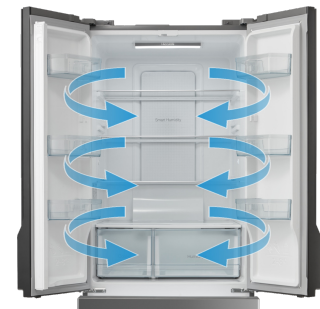

Gleiche Temperatur für alle!

Danke, AllAround Cooling. Lebensmittel verdienen das beste Klima. Das Midea AllAround Cooling kühlt mit Umluft.