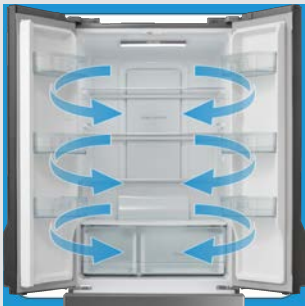

Multi-Door, Energieeffizienzklasse F, NoFrost, 492 Liter Volumen, mit Allaround Cooling, LED-Display, LED-Beleuchtung und Urlaubsmodus

AllAround  
Cooling

No Frost

LED Inside

LED Display

Twin Control

Big Volume