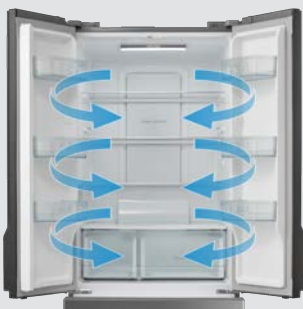

Side by Side, 520 Liter Volumen, Energieeffizienzklasse D, mit Inverter-Technologie, NoFrost, Wasser-/Eisspender mit Wassertank, Flaschenregal, LED-Display und LED-Beleuchtung, Farbe Dark Inox

~ 0 < ? 2 @5 / ; C 2 ? A 2 ? < . ? < @ A A 2 ? / 0 2
 ' < ; = ? 2 @ @ < ? ' 6 @ = 2 ; @ 2 ?

* 6 4 6 A - 9 * & ; < B 0 5 9 t ~ * . 9 - @ 0 5 2 ; ? 2 4 - 9
 * 6 @ = 9 - F

Gleiche Temperatur für alle!

Danke, AllAround Cooling. Lebensmittel verdienen das beste Klima. Das Midea AllAround Cooling kühlt mit Umluft.

Bleiben Sie flexibel!

Der Besuch kann kommen: kaltes Wasser, Eiswürfel und Crushed Ice sind jetzt immer zur Hand. Ultimate Flexibilität dank dem Wassertank ohne Festwasseranschluss.

Eis ist aus.

Nie wieder Abtauen dank No Frost. Es gibt Dinge, die sind einfach out. Das Gefrierfach abtauen zum Beispiel. Mit No Frost von Midea ist das endlich vorbei.

Serie 6

Kühl-/Gefrierkombination

KS-DDX 6.32 WT

40 48164 10508 3

Marke	Midea
Model	KS-DDX 6.32 WT
EAN	40 48164 10508 3
Produkt	Kühl-/Gefrierkombination
Produktkategorie	Gefrierteil unten
Produktserien	Serie 6
Bauart	Standgerät
Türe	2
Türöffnung	Griffe