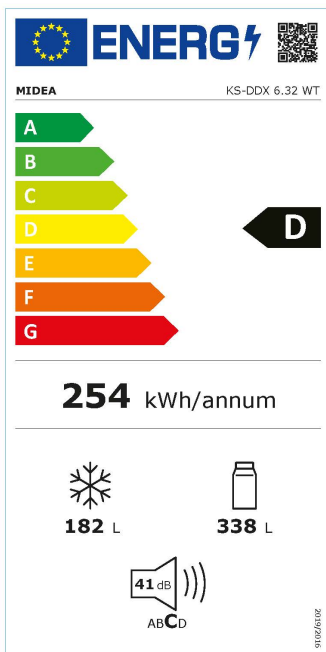

Side by Side, 520 Liter Volumen, Energieeffizienzklasse D, mit Inverter-Technologie, NoFrost, Wasser-/Eisspender mit Wassertank, Flaschenregal, LED-Display und LED-Beleuchtung, Farbe Dark Inox

~ 0 < ? 2 @5 / ; C 2 ? A 2 ? < . ? < @ A A 2 ? / 0 2
 ' < ; = ? 2 @ @ < ? ' 6 @ = 2 ; @ 2 ?

Serie 6

Kühl-/Gefrierkombination

KS-DDX 6.32 WT

40 48164 10508 3

Marke	Midea
Model	KS-DDX 6.32 WT
EAN	40 48164 10508 3
Produkt	Kühl-/Gefrierkombination
Produktkategorie	Gefrierteil unten
Produktserien	Serie 6
Bauart	Standgerät
Türe	2
Türöffnung	Griffe

Design

Farbe	Front Dark Inox
-------	-----------------

Leistung & Technik

Kühltechnologie	NoFrost
No Frost Kühl/Gefrierteil	NoFrost/NoFrost
Energieeffizienzklasse [A-G]	D
Kompressor	Inverter
Schnellfunktion Kühlen/Gefrieren	*/•
Sternekennzeichnung Gefrierteil	****
Gefriervermögen [kg/24h]	14
Lagerzeit bei Störung [Stunden]	7

Sicherheit & Reinigung

Tür offen Warnung	•
Temperatur-Warnung	-

Verbrauch & Umwelt

Energieverbrauch pro 24 Stunden [kWh]	0.696
Klimaklasse	SN/N/ST/T
Schalleistungspegel [dB(A)]	41

Abmessungen & Gewicht

Gewicht Netto/Brutto [kg]	64/75
Abmessungen Gerät (H x B x T) [mm]	1765x897x761
Abmessungen Verpackung (H x B x T) [mm]	1825x955x778