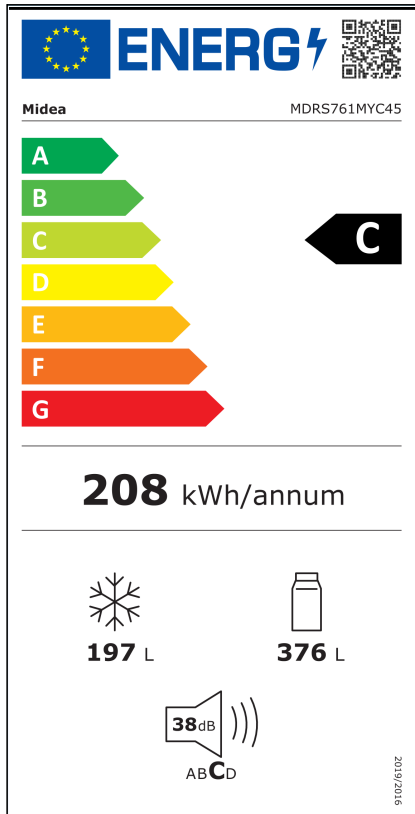

Side by Side, Energieeffizienzklasse C, 569 Liter Fassungsvermögen, LED-Anzeige, LED-Beleuchtung, Inverter Quattro Kompressor, Superkühlen, Supergefrieren, Temperaturregelung, digitale Steuerung per Berührung

Side By Side

MDRS761MYC45

EAN: 6940461939546
Art. Nr.: 60000075

Marke	Midea
Model	MDRS761MYC45
EAN	6940461939546
Produkt	Side By Side
Produktkategorie	Refrigerator/freezer combination
Produktserien	
Bauart	Standgerät
Tür	
Griff	eingelassener Griff

Design

Farbe	schwarzer stahlummantelter
-------	----------------------------

Leistung & Technik

Kühltechnologie	Total NoFrost
No Frost Kühl-/Gefrierteil	NoFrost/NoFrost
Energieeffizienzklasse [A-G]	C
Kompressor	Inverter Quattro
Schnellfunktion Kühlen/Gefrieren	+/-
Sternekennzeichnung Gefrierteil	
Gefriervermögen [kg/24h]	12
Lagerzeit bei Störung [Stunden]	5.5

Sicherheit & Reinigung

Tür offen Warnung	-
Temperatur-Warnung	-

Verbrauch & Umwelt

Energieeffizienzklasse [A-G]	C
Energieverbrauch pro 24 Stunden [kWh]	0.571
Energieverbrauch pro Jahr [kWh]	280.4
Klimaklasse	SN/N/ST/T
Schalleistungspegel [dB(A)]	38