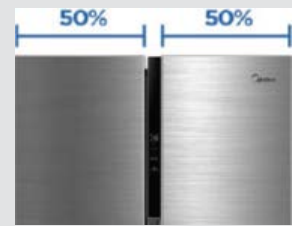

2 / F 2

MDRS619FIE46

4 4 16 4111 9 4

S S S D
E E 46 ED
D ED I ED
S

I

F

D

EDI

I
S

F

D

F

S

I

S

S

F

I

S

D
D

S