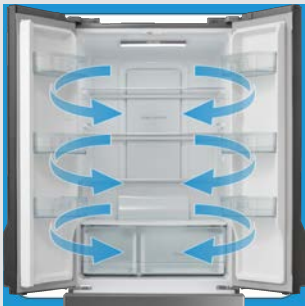

LED Display

Twin Control

LED Inside

Bottle Rack

Ice Dispenser

Gleiche Temperatur für alle!

Danke, AllAround Cooling.

Eis ist aus.

Nie wieder Abtauen dank No Frost.

Kühlmarische Highlights.

Midea LED bringt Licht ins Kühlen.

make yourself at home

Serie 6

Side by Side

MERS508FGE02

40 48164 10510 6

Bedienung & Anzeige

Steuerung	elektronisch
Position Steuerung	Tür-Display
Display	LED-Display
Gefrierteil separat steuerbar	•
Urlaubsfunktion	•

Innenraum & Zubehör

Nettoinhalt gesamt [Liter]	516
Nettoinhalt Kühl-/Gefrierteil [Liter]	334/182
LED Beleuchtung Kühl-/Gefrierteil	*/•
Türablagen Kühl-/Gefrierteil	5/3
Ablagen Kühl-/Gefrierteil	4/
Ablagen Material	Glas
Schubladen Kühl-/Gefrierteil	2/
Friscchefächer	P
Eierablage	•
Flaschenablage	•
Eiswürfelbehälter	•
Barfach	-
Wasser-/Eisdispenser	-/-