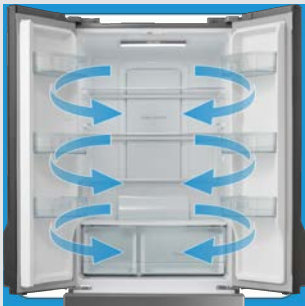

Side by Side, Energieeffizienzklasse D, NoFrost, 532 Liter Volumen, mit Inverter-Technologie, Midea Ice-Bar, LED-Display, LED-Beleuchtung und Flaschenregal

AllAround  
Cooling

No Frost

LED Inside

LED Display

Twin Control

Bottel Rack

Inverter  
Compressor

Indoor Ice  
Bar

**Gleiche Temperatur für alle!**

Danke, AllAround Cooling.

**Eis ist aus.**

Nie wieder Abtauen dank No Frost.