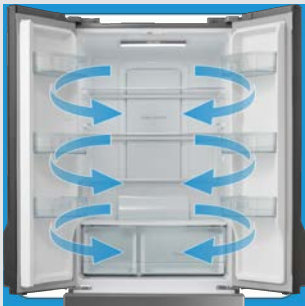

Side by Side, Energieeffizienzklasse E, NoFrost, 532 Liter Volumen, mit Inverter-Technologie, Midea Ice-Bar, LED Display, LED-Beleuchtung und Flaschenregal

AllAround
Cooling

No Frost

Inverter
Compressor

LED Display

Twin Control

Indoor Ice
Bar

LED Inside

Bottle Rack

Gleiche Temperatur für alle!

Danke, AllAround Cooling.

Eis ist aus.

Nie wieder Abtauen dank No Frost.

Kühlrarische Highlights.

Midea LED bringt Licht ins Kühlen.

Midea

make yourself at home

Serie 6

Side by Side

MERS530FGE02G

40 48164 10777 3

Bedienung & Anzeige

Steuerung	elektronisch
Position Steuerung	Tür-Display
Display	LED-Display
Gefrierteil separat steuerbar	•
Urlaubsfunktion	•

Innenraum & Zubehör

Nettoinhalt gesamt [Liter]	532
Nettoinhalt Kühl-/Gefrierteil [Liter]	335/197
LED Beleuchtung Kühl-/Gefrierteil	-/+
Türablagen Kühl-/Gefrierteil	5/4
Ablagen Kühl-/Gefrierteil	4/3
Ablagen Material	Glas
Schubladen Kühl-/Gefrierteil	2/2
Friscchefächer	-
Eierablage	•
Flaschenablage	•
Eiswürfelbehälter	•
Barfach	-
Wasser-/Eisdispenser	-/-