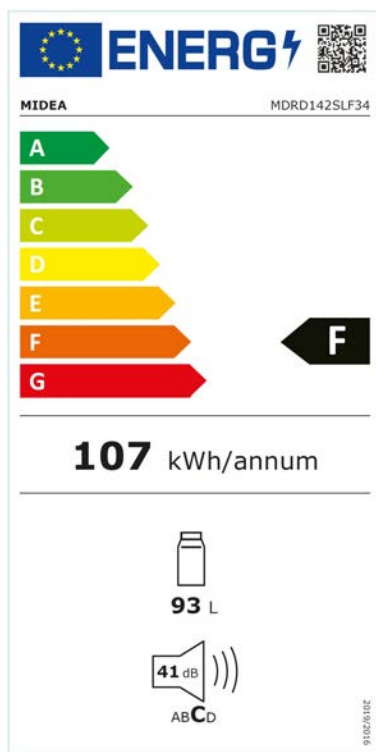

Kühlgerät

Kühlschrank im Retrodesign

MDRD142SLF34

40 48164 10813 8

Marke	Midea
Model	MDRD142SLF34
EAN	40 48164 10813 8
Produkt	Kühlgerät
Produktkategorie	Kühlschrank
Produktserien	-
Türöffnung	-
Bauart	Standgerät

Design

Farbe	Beige

Leistung & Technik

Kühltechnologie	statisch
Energieeffizienzklasse [A-G]	F
Schnellfunktion Kühlen/Gefrieren	-/-
Sternkennzeichnung Gefrierteil [kg/24h]	-
Gefriervermögen [kg/24h]	-
Lagerzeit bei Störung [Stunden]	-

Bedienung & Anzeige

Steuerung	mechanisch
Position Steuerung	innen/Kühlbereich
Temperatureinstellung	Stufen

Innenraum & Zubehör

Nettoinhalt [Liter]	93 l
Nettoinhalt Kühl-/Gefrierteil [Liter]	93 l/-
LED Beleuchtung Kühl-/Gefrierteil	-/-
Türablagen Kühl-/Gefrierteil	3/-
Ablagen Kühl-/Gefrierteil	2/-
Ablagen Material	Glas

Sicherheit & Reinigung

Tür offen Warnung	-

Verbrauch & Umwelt

Energieeffizienzklasse [A-G]	F
Energieverbrauch pro 24 Stunden [kWh]	0,293
Klimaklasse	SN/N/ST/T
Schalleistungspegel [dB(A)]	41

Anschlusswerte

Anschlusswert [W]	70
Spannung [V]	220-240
Frequenz [Hz]	50
Absicherung [A]	0,5

Abmessungen & Gewicht

Gewicht Netto/Brutto [kg]	20,4/22,5
Abmessungen Gerät (H x B x T) [mm]	850x510x490
Abmessungen Verpackung (H x B x T) [mm]	870x510x460

Installation

Türanschlag	rechts
Türanschlag wechselbar	•

Logistik

Containermenge [20/40/40H]	

Midea Europe GmbH
Ludwig-Erhard-Str. 14
65760 Eschborn
Deutschland

+49 (0) 6196 90 20 0
info-meg@midea.com
www.midea.com/de