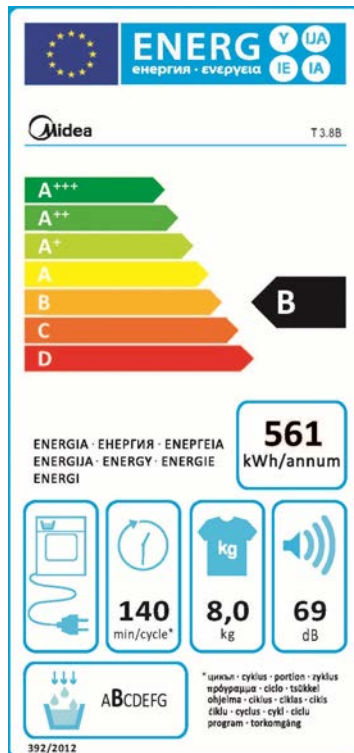

Kondenstrockner

T 3.8B

40 48164 10629 5

Marke	Midea
Model	T 3.8B
EAN	40 48164 10629 5
Produkt	Kondenstrockner

Design

Farbe	weiß

Leistung & Technik

Fassungsvermögen [kg]	8
Energieeffizienzklasse [A-Z]	B
Zeit kontrollierte Trocknung	ja
Wärmepumpentrockner	nein

Bedienung & Anzeige

Bedienung	digital
Display Typ	LED
Restlaufzeitanzeige	ja
Programmstatus Anzeige	ja
Starzeitvorwahl [Stunden]	ja

Innenraum & Zubehör

Trommelvolumen [Liter]	105
Pflegetrommel	ja
Trommelbeleuchtung	ja
Bullauge Durchmesser [mm]	375
Türöffnungswinkel [°]	180

Funktionen

Start/Pause	ja
Knitterschutz	ja

Programme

Anzahl Programme	16
Baumwolle Bügelfeucht	ja
Baumwolle Schranktrocken	ja
Baumwolle Extratrocken	ja
Synthetik Schranktrocken	ja
Synthetik-Extratrocken	ja
Mischwäsche	ja
Feinwäsche	ja
Jeans	ja
Bettwäsche	ja
Sport	ja
Hemden	ja
Mein Programm	ja
Wolle	ja
Auffrischen	ja
Lüften kalt	ja
Lüften warm	ja

Sicherheit & Reinigung

Kindersicherung	ja

Verbrauch & Umwelt

Energieeffizienzklasse [A+++ - D]	B
Energieverbrauch im Jahr [kWh]	561
Kondensationseffizienzklasse	B
Schalleistungspegel [dB(A)]	69

Abmessungen & Gewicht

Gewicht Netto/Brutto [kg]	41/44
Abmessungen Gerät (H x B x T) [mm]	845 x 595 x 615
Abmessungen Verpackung (H x B x T) [mm]	880 x 660 x 680

Midea Europe GmbH
Ludwig-Erhard-Starße 14
65760 Eschborn
Deutschland

+49 (0) 6196 90 20 0
info-meg@midea.com
www.midea.com/de