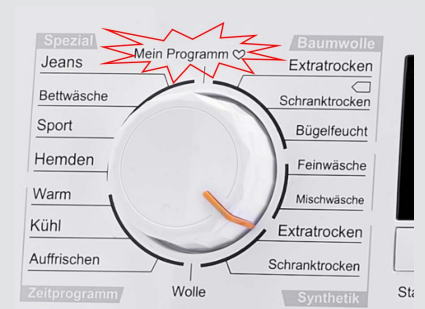

### Schont und schont und schont.

Alles schöner mit der Pflgetrommel.

Die Midea Care Drum erhält die Lieblingssachen länger. Schön, oder?

### Alles klar!

Das Midea LED Display zeigt's jedem.

Klare Sicht auf Startzeit, Programmauswahl und viele Extras. Das Midea LED Display zeigt, wie einfach Trocknen ist.