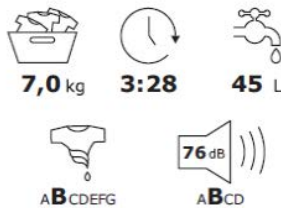

Marke	Midea
Model	MF200W70B-142
EAN	40 48164 10633 2
Produkt	Waschmaschine
Produktkategorie	Frontlader
Produktserien	Serie 7

Design

Farbe	Weiß

Leistung & Technik

Energieeffizienzklasse [A-G]	B
Fassungsvermögen [kg]	7
Schleuderdrehzahl [U/min]	1400
Motor	Inverter-Motor
Gewichtssensor	•
Automatische Unwuchtkontrolle	•
Schaumerkennung	•

Bedienung & Anzeige

Bedienung	Drehknopf & Tasten
Display Typ	LED Display
Restlaufanzeige	•
Programmstatus-Anzeige	•
Startzeitvorwahl [Stunden]	1 bis 24

Innenraum & Zubehör

Pflegetrommel	•

Funktionen

Temperatur einstellbar	•
Extra Spülen	•
Schleuderdrehzahl einstellbar	•
Pause Funktion	•
Wasserstand einstellbar	•
Vorwäsche	•
Trommelreinigung	•
Wäsche nachlegen	•
Zeitsparen - Turbo Wash	•

Programme

Anzahl Programme	14
Baumwolle	~
Tischwäsche	~
Synthetik	~
Reins	~
Kaltwäsche	~
Allergy Care	~
Steam Care	~
Schnellwäsche F5'	~
Kur:wäsche 45'	~
Eco 40-60	~
Bettwäsche	~
Wolle	~
S]>len und Schleudern	~
nur Schleudern	~

Sicherheit & Reinigung

DVVBFVWVWVW	$BWR
.LQBVLFR	‡

Verbrauch & Umwelt

Wasser [l/100 Zyklen]	45
Schleuderklasse [A-G]	B
[A-D]	B

Anschlusswerte

RFVZHW	
SD	
JR	
LFM	

Abmessungen & Gewicht

ELFWWRWRWR	6365
RMVWSP	850x5J5x4J5
RMVWJSDFP	885x650x575