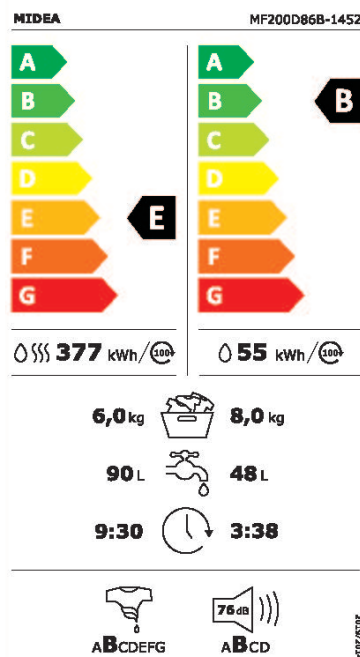

LED Display

Aqua Stop

Endlich was Passendes gefunden.

Große Talente mit nur 48 cm Tiefe.

Slim Line: Kleinere Maschine, mehr Wohnraum. Nur 48 cm Tiefe, bei überraschenden 8 kg Waschkapazität.

Das neue Lunar Dial Kombi-Display

Waschtrockner

MF200D86B-1452

40 48164 10636 3

Marke	Midea
Model	MF200D86B-1452
EAN	40 48164 10636 3
Produkt	Waschtrockner
Produktkategorie	Frontlader

Design

Farbe	Weiß
-------	------

Leistung & Technik

Energieeffizienzklasse [A-G]	E/B
Fassungsvermögen waschen/trocknen [kg]	8/6
Schleuderdrehzahl [U/min]	1400
Motor	Inverter-Motor
Mengenautomatik	•
Automatische Unwuchtkontrolle	•
Schaumerkennung	•

Bedienung & Anzeige

Display Typ	LED Display
Restlaufanzeige	•
Programmstatus Anzeige	•
Starzeitvorwahl [Stunden]	0 bis 24

Innenraum & Zubehör

Pflegetrommel	•
---------------	---

Funktionen

Temperatur einstellbar	•
Turbo	•
Schleuderdrehzahl einstellbar	•
Pause Funktion	•
Auffrischen	•
Trocknungsgrad einstellen	•
Trommelreinigung	•

Anschlusswerte

Anschlusswert [W]	1900
Spannung [V]	220-240
Frequenz [Hz]	50
Absicherung [A]	10

Abmessungen & Gewicht

Gewicht Netto/Brutto [kg]	65/68
Abmessungen Gerät (H x B x T) [mm]	850x595x474
Abmessungen Verpackung (H x B x T) [mm]	885x650x555