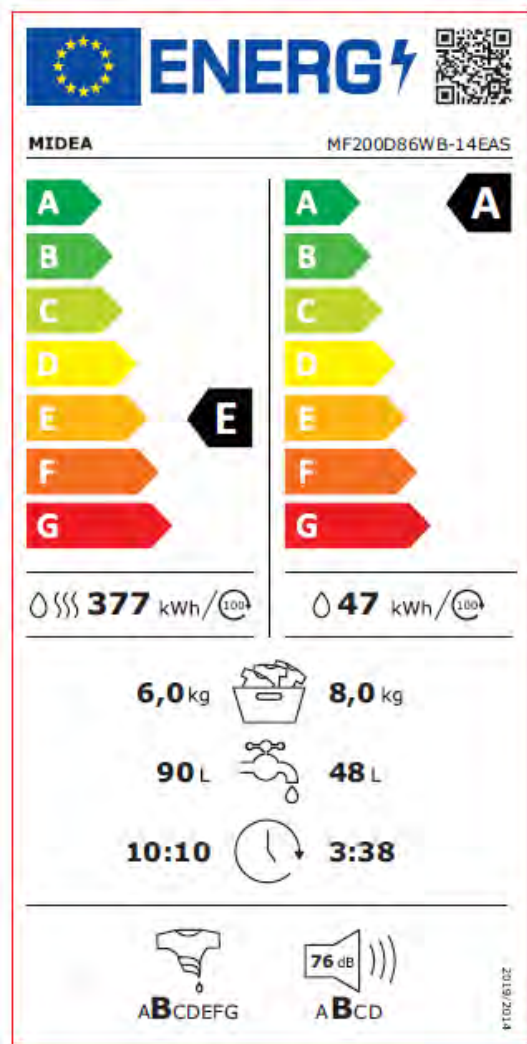

Care Drum

LED Display

Aqua Stop

Slim Design

Mit nur 48 cm Tiefe

Trotz schlanker Form, wäscht der Lunar Waschtrockner bis zu 8 kg und trocknet bis zu 6 kg dank effizientem Inverter Motor.

Lunar Dial Kombi-Display

Eine Kombination aus Steam Care und Auto Clean beseitigt 99,99 % der Bakterien aus den Textilien und reinigt die Trommel nach jedem Waschgang automatisch.

Lunar

Waschtrockner

MF200D86WB-14EAS

4048164112562

Marke	Midea
Model	MF200D86WB-14EAS
EAN	4048164112562
Zolltarifnummer	8450119000
Produkt	Waschtrockner
Produktkategorie	Frontlader

Design

Farbe	Weiß
-------	------

Leistung & Technik

Energieeffizienzklasse [A-G]	E/A
Fassungsvermögen waschen/trocknen [kg]	8/6
Schleuderdrehzahl [U/min]	1400
Motor	Inverter-Motor
Automatische Unwuchtkontrolle	•
Schaumerkennung	•

Bedienung & Anzeige

Display Typ	LED Display
Restlaufanzeige	•
Programmstatus Anzeige	•
Starzeitvorwahl [Stunden]	0 bis 24

Innenraum & Zubehör

Pflegetrommel	•
---------------	---

Funktionen

Temperatur einstellbar	•
Turbo	•
Schleuderdrehzahl einstellbar	•
Pause Funktion	•
Auffrischen	•
Trocknungsgrad einstellen	•
Trommelreinigung	•