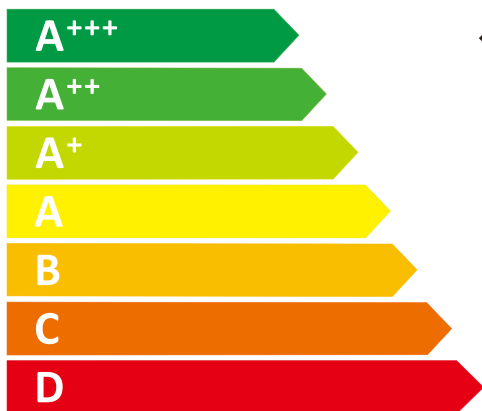

ENERG

енергия · ενέργεια

MD200H100BW/W-GR

ENERGIA · ЕНЕРГИЯ · ΕΝΕΡΓΕΙΑ
ENERGIJA · ENERGY · ENERGIE
ENERGI

211
kWh/annum

*цикъл · cyklus · portion · zyklus
πρόγραμμα · ciclo · tsükkel
ohjelma · ciklus · ciklas · cikls
čiklu · cyclus · cykl · ciclu
program · torkomgång