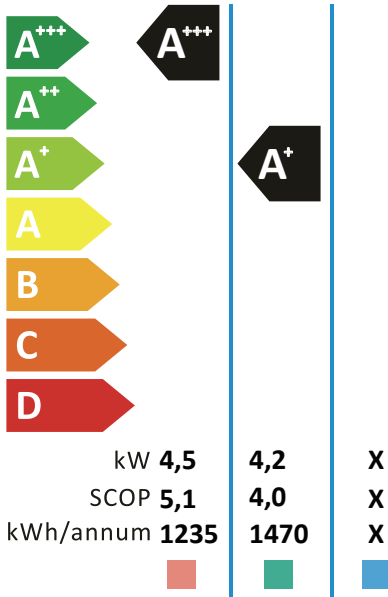

ENERG
енергия · ενεργεια

Midea

AG2Eco-18NXD0-I
AG2Eco-18N8D0-O

SEER

kW **5,3**
SEER **7,0**
kWh/annum **265**

SCOP

56dB

65dB