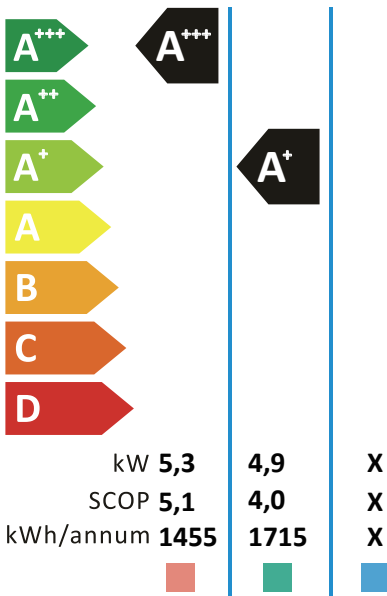

**ENERG**  
енергия · ενέργεια

**Midea**

AG2Eco-24NXD0-I  
AG2Eco-24N8D0-O

SEER

kW **7,0**  
SEER **6,4**  
kWh/annum **383**

SCOP

**62 dB**

**67 dB**