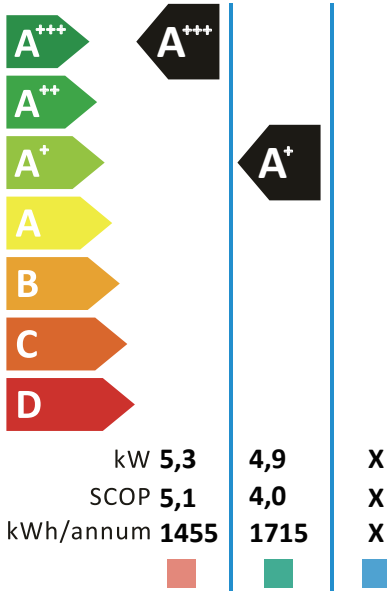

ENERG
енергия · ενεργεια

Midea

AG2Line-24NXD0-I
AG2Line-24N8D0-O

SEER

kW **7,0**
SEER **6,4**
kWh/annum **383**

SCOP

62 dB

67 dB