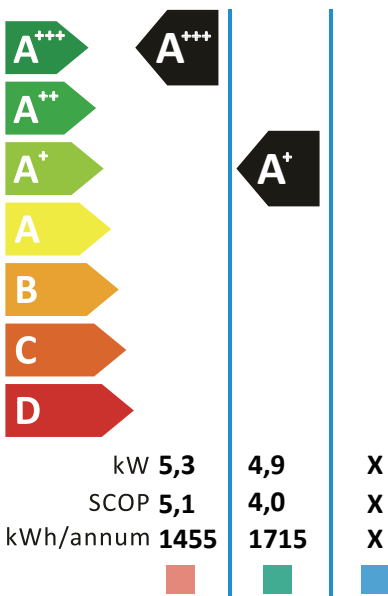

ENERG
енергия · ενεργεια

Midea

AG2Pro-24NXD0-I
AG2Pro-24N8D0-O

SEER

kW **7,0**
SEER **6,4**
kWh/annum **383**

SCOP

62 dB

67 dB