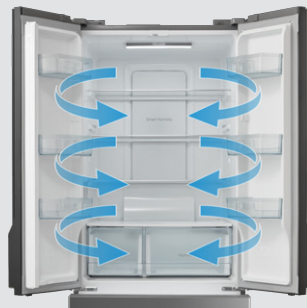

Serie 5
Kühl-/Gefrierkombination

MDRB380FGE01

40 48164 10654 7

Kühl-/Gefrierkombination, 180 cm hoch,
Energieeffizienzklasse E, NoFrost, digitaler Steuerung
und LED-Beleuchtung

No Frost

AllAround
Cooling

Digital
Control

LED Inside

Eis ist aus.

Nie wieder Abtauen dank No Frost.

Es gibt Dinge, die sind einfach out. Das Gefrierfach abtauen zum Beispiel. Mit No Frost von Midea ist das endlich vorbei.

Gleiche Temperatur für alle!

Danke, AllAround Cooling.

Lebensmittel verdienen das beste Klima. Das Midea AllAround Cooling kühlt mit Umluft.

Temperatur ist kein Zufall.

Die digitale Steuerung von Midea.

Wissen, was abgeht: Die digitale Steuerung von Midea reguliert auf den Punkt genau. Da freut sich der Weißwein.

Bedienung & Anzeige

Steuerung	elektronisch
Position Steuerung	innen Kühlbereich
Display	-
Gefrierteil separat steuerbar	-
Urlaubsfunktion	-

Innenraum & Zubehör

Nettoinhalt gesamt [Liter]	270
Nettoinhalt Kühl-/Gefrierteil [Liter]	199/71
LED Beleuchtung Kühl-/Gefrierteil	+/-
Türablagen Kühl-/Gefrierteil	3/-
Ablagen Kühl-/Gefrierteil	4/-
Schubladen Kühl-/Gefrierteil	1/3
Eierablage	•
Eiswürfelbehälter	•