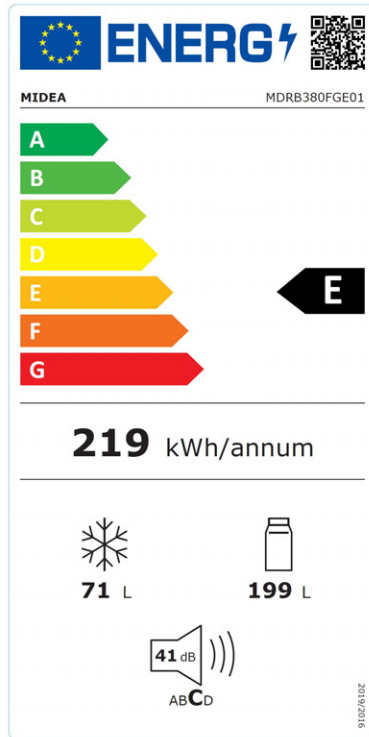

Serie 5

Kühl-/Gefrierkombination

MDRB380FGE01

40 48164 10654 7

Marke	Midea
Model	MDRB380FGE01
EAN	40 48164 10654 7
Produkt	Kühl-/Gefrierkombination
Produktkategorie	Gefrierteil unten
Produktserien	Serie 5
Bauart	Standgerät
Türe	2
Türöffnung	Griffmulde

Design

Farbe	Weiß

Leistung & Technik

Kühltechnologie	NoFrost
No Frost Kühl/Gefrierteil	NoFrost/NoFrost
Energieeffizienzklasse [A-Z]	E
Kompressor	-
Schnellfunktion Kühlen/Gefrieren	-/-
Sternekennzeichnung Gefrierteil	****
Gefriervermögen [kg/24h]	4
Lagerzeit bei Störung [Stunden]	15

Bedienung & Anzeige

Steuerung	elektronisch
Position Steuerung	innen Kühlbereich
Display	-
Gefrierteil separat steuerbar	-
Urlaubsfunktion	-

Innenraum & Zubehör

Nettoinhalt gesamt [Liter]	270
Nettoinhalt Kühl-/Gefrierteil [Liter]	199/71
LED Beleuchtung Kühl-/Gefrierteil	+/-
Türablagen Kühl-/Gefrierteil	3/-
Ablagen Kühl-/Gefrierteil	4/-
Schubladen Kühl-/Gefrierteil	1/3
Eierablage	•
Eiswürfelbehälter	•

Verbrauch & Umwelt

Energieverbrauch pro Jahr [kWh]	219
Klimaklasse	N/ST/T
Schalleistungspegel [dB(A)]	41

Abmessungen & Gewicht

Gewicht Netto/Brutto [kg]	58/64
Abmessungen Gerät (H x B x T) [mm]	1800x545x625
Abmessungen Verpackung (H x B x T) [mm]	1860x580x688

Installation

Türanschlag	rechts
Türanschlag wechselbar	•

Midea Europe GmbH
Ludwig-Erhard-Straße 14
65760 Eschborn
Deutschland

+49 (0) 6196 90 20- 0
info-meg@midea.com
www.midea.com