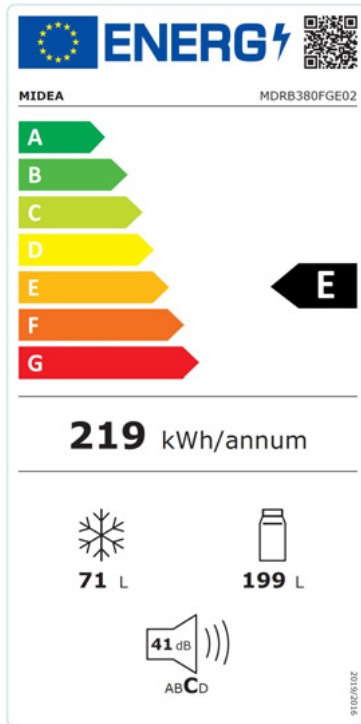

Serie 5

Kühl-/Gefrierkombination

MDRB380FGE02

40 48164 10653 0

Marke	Midea
Model	MDRB380FGE02
EAN	40 48164 10653 0
Produkt	Kühl-/Gefrierkombination
Produktkategorie	Gefrierteil unten
Produktserien	Serie 5
Bauart	Standgerät
Türe	2
Türöffnung	Griffmulde

Design

Farbe	Silber

Leistung & Technik

Kühltechnologie	NoFrost
No Frost Kühl/Gefrierteil	NoFrost/NoFrost
Energieeffizienzklasse [A-Z]	E
Kompressor	-
Schnellfunktion Kühlen/Gefrieren	-/-
Sternekennzeichnung Gefrierteil	****
Gefriervermögen [kg/24h]	4
Lagerzeit bei Störung [Stunden]	15

Bedienung & Anzeige

Steuerung	elektronisch
Position Steuerung	innen Kühlbereich
Display	-
Gefrierteil separat steuerbar	-
Urlaubsfunktion	-

Innenraum & Zubehör

Nettoinhalt gesamt [Liter]	270
Nettoinhalt Kühl-/Gefrierteil [Liter]	199/71
LED Beleuchtung Kühl-/Gefrierteil	+/-
Türablagen Kühl-/Gefrierteil	3/-
Ablagen Kühl-/Gefrierteil	4/-
Schubladen Kühl-/Gefrierteil	1/3
Eierablage	•
Eiswürfelbehälter	•

Verbrauch & Umwelt

Energieverbrauch pro Jahr [kWh]	219
Klimaklasse	N/ST/T
Schalleistungspegel [dB(A)]	41

Abmessungen & Gewicht

Gewicht Netto/Brutto [kg]	58/64
Abmessungen Gerät (H x B x T) [mm]	1800x545x625
Abmessungen Verpackung (H x B x T) [mm]	1860x580x665

Installation

Türanschlag	rechts
Türanschlag wechselbar	•

Midea Europe GmbH
Ludwig-Erhard-Straße 14
65760 Eschborn
Deutschland

+49 (0) 6196 90 20- 0
info-meg@midea.com
www.midea.com