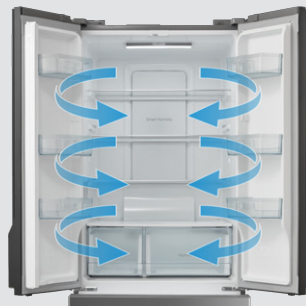

Serie 5
Kühl-/Gefrierkombination

MDRB380FGE02

40 48164 10653 0

Kühl-/Gefrierkombination, 180 cm hoch,
Energieeffizienzklasse E, NoFrost, digitaler Steuerung
und LED-Beleuchtung

No Frost

AllAround
Cooling

Digital
Control

LED Inside

Eis ist aus.

Nie wieder Abtauen dank No Frost.

Es gibt Dinge, die sind einfach out. Das Gefrierfach abtauen zum Beispiel. Mit No Frost von Midea ist das endlich vorbei.

Gleiche Temperatur für alle!

Danke, AllAround Cooling.

Lebensmittel verdienen das beste Klima. Das Midea AllAround Cooling kühlt mit Umluft.

Temperatur ist kein Zufall.

Die digitale Steuerung von Midea.

Wissen, was abgeht: Die digitale Steuerung von Midea reguliert auf den Punkt genau. Da freut sich der Weißwein.

Bedienung & Anzeige

Steuerung	elektronisch
Position Steuerung	innen Kühlbereich
Display	-
Gefrierteil separat steuerbar	-
Urlaubsfunktion	-

Innenraum & Zubehör

Nettoinhalt gesamt [Liter]	270
Nettoinhalt Kühl-/Gefrierteil [Liter]	199/71
LED Beleuchtung Kühl-/Gefrierteil	+/-
Türablagen Kühl-/Gefrierteil	3/-
Ablagen Kühl-/Gefrierteil	4/-
Schubladen Kühl-/Gefrierteil	1/3
Eierablage	•
Eiswürfelbehälter	•