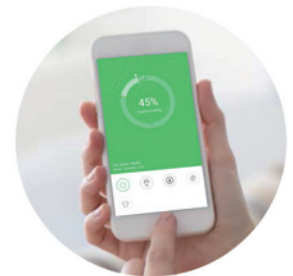

Luftentfeuchter

10001001

DF-20DEN7-WF

40 48164 10611 0

- Smart App-Steuerung
- Entfeuchtungsleistung 20 L/24h
- geeignet für Räume bis 40 m² / 100 m³
- umweltfreundliches Kältemittel R290
- abnehmbarer Wassertank, 3 Liter
- LED Display
- Timer
- Dauer- und Automatikbetrieb
- Frost- und Überlaufschutz
- geeignet für Waschküchen, Keller, usw .
- 3 Jahre Garantie
- Farbe Weiß/Grau

Midea Europe GmbH
Ludwig-Erhard-Straße 14
65760 Eschborn
Deutschland

+49 (0) 6196 90 20 - 0
info-meg@midea.com
www.midea.com/de

Luftentfeuchter

10001001

DF-20DEN7-WF

40 48164 10611 0

- Smart App-Steuerung
- Entfeuchtungsleistung 20 L/24h
- geeignet für Räume bis 40 m² / 100 m³
- umweltfreundliches Kältemittel R290
- abnehmbarer Wassertank, 3 Liter
- LED Display
- Timer
- Dauer- und Automatikbetrieb
- Frost- und Überlaufschutz
- geeignet für Waschküchen, Keller, usw .
- 3 Jahre Garantie
- Farbe Weiß/Grau