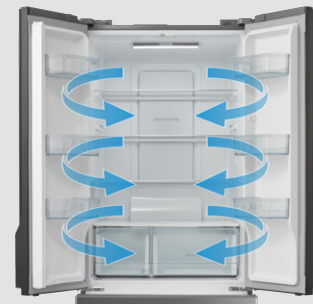

Gleiche Temperatur für alle!

Danke, AllAround Cooling.