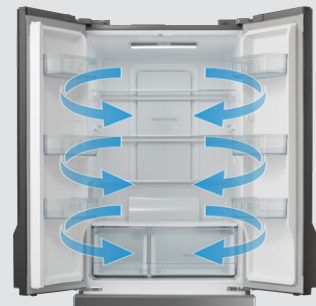

Serie 6

Side by Side

MDRS681FGE02I

40 48164 10511 3

Side by Side, Energieeffizienz E, NoFrost, 520 Liter Volumen, mit Inverter-Technologie, Wasser-/Eisspender, 4,5Liter Wassertank, LED-Display, LED-Beleuchtung und Flaschenregal

Inverter Compressor

No Frost

AllAround Cooling

LED Display

Twin Control

LED Inside

Bottle Rack

Ice Dispenser

Lang soll er leben!

Glückwunsch zur Inverter-Technologie.

Die Kompressoren unserer Midea Kühlgeräte sind so klug konstruiert, dass sie praktisch ohne Verschleißteile auskommen.

Eis ist aus.

Nie wieder Abtauen dank No Frost.

Es gibt Dinge, die sind einfach out. Das Gefrierfach abtauen zum Beispiel. Mit No Frost von Midea ist das endlich vorbei.

Gleiche Temperatur für alle!

Danke, AllAround Cooling. Lebensmittel verdienen das beste Klima. Das Midea AllAround Cooling kühlt mit Umluft.