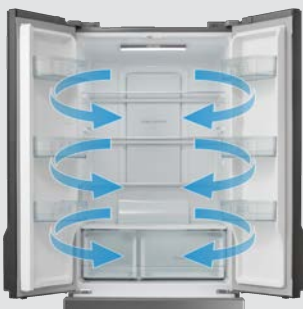

Midea

make yourself at home

Serie 6

Kühl-/Gefrierkombination

KS-DDX 6.32 WT

40 48164 10508 3

Side by Side, 520 Liter Volumen, Energieeffizienzklasse D, mit Inverter-Technologie, NoFrost, Wasser-/Eisspender mit Wassertank, Flaschenregal, LED-Display und LED-Beleuchtung, Farbe Dark Inox

Inverter Compressor

No Frost

AllAround Cooling

Water & Ice Dispenser

Bottle Rack

Digital Control

LED Display

LED Inside

Super Mode

Gleiche Temperatur für alle!

Danke, AllAround Cooling. Lebensmittel verdienen das beste Klima. Das Midea AllAround Cooling kühlt mit Umluft.

Lang soll er leben!

Glückwunsch zur Inverter-Technologie.

Serie 6

Kühl-/Gefrierkombination

KS-DDX 6.32 WT

40 48164 10508 3

Marke	Midea
Model	KS-DDX 6.32 WT
EAN	40 48164 10508 3
Produkt	Kühl-/Gefrierkombination
Produktkategorie	Gefrierteil unten
Produktserien	Serie 6
Bauart	Standgerät
Türe	2
Türöffnung	Griffe