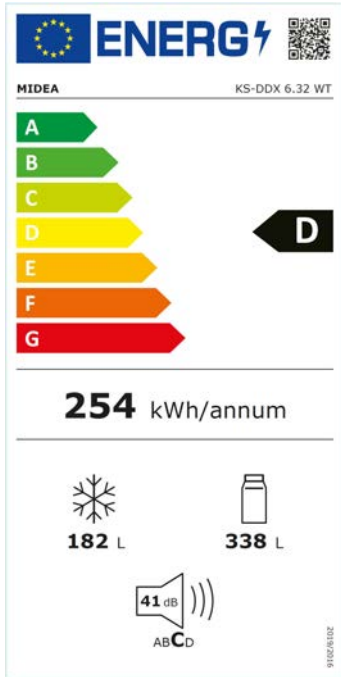

Midea

make yourself at home

Serie 6

Kühl-/Gefrierkombination

KS-DDX 6.32 WT

40 48164 10508 3

Side by Side, 520 Liter Volumen, Energieeffizienzklasse D, mit Inverter-Technologie, NoFrost, Wasser-/Eisspender mit Wassertank, Flaschenregal, LED-Display und LED-Beleuchtung, Farbe Dark Inox

Serie 6

Kühl-/Gefrierkombination

KS-DDX 6.32 WT

40 48164 10508 3

Marke	Midea
Model	KS-DDX 6.32 WT
EAN	40 48164 10508 3
Produkt	Kühl-/Gefrierkombination
Produktkategorie	Gefrierteil unten
Produktserien	Serie 6
Bauart	Standgerät
Türe	2
Türöffnung	Griffe

Design

Farbe	Front Dark Inox
-------	-----------------

Leistung & Technik

Kühltechnologie	NoFrost
No Frost Kühl/Gefrierteil	NoFrost/NoFrost
Energieeffizienzklasse [A-G]	D
Kompressor	Inverter
Schnellfunktion Kühlen/Gefrieren	*/•
Sternekennzeichnung Gefrierteil	****
Gefriervermögen [kg/24h]	14
Lagerzeit bei Störung [Stunden]	7

Sicherheit & Reinigung

Tür offen Warnung	•
Temperatur-Warnung	-

Verbrauch & Umwelt

Energieverbrauch pro 24 Stunden [kWh]	0.696
Klimaklasse	SN/N/ST/T
Schalleistungspegel [dB(A)]	41

Abmessungen & Gewicht

Gewicht Netto/Brutto [kg]	64/75
Abmessungen Gerät (H x B x T) [mm]	1788x895x745
Abmessungen Verpackung (H x B x T) [mm]	1855x963x778