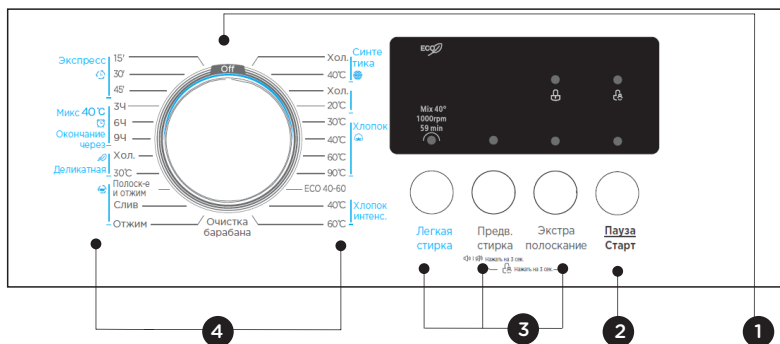

## ПАНЕЛЬ УПРАВЛЕНИЯ

Компания Midea приносит извинения за допущенную ошибку в обозначении функций на панели управления стиральной машины.

Правильное значение кнопок панели управления:

### (3) Кнопки дополнительных функций:

Кнопка **"Экстра Полоскание"** является функцией **"БЕЗ ОТЖИМА"**. Данная функция применяется при стирке деликатного белья. Исключая из цикла фазу отжима, позволяет избежать его повреждение. Удаление излишков воды из выстиранных вещей производится вручную.

Кнопка **"Предв. стирка"** является функцией **"ДОПОЛНИТЕЛЬНОЕ ПОЛОСКАНИЕ"**. Данная функция запускает дополнительный цикл полоскания для вымывания остатков моющих средств.

Кнопка **"Легкая стирка"** является функцией **"ПРЕДВАРИТЕЛЬНАЯ СТИРКА"**. Данная функция позволяет применить дополнительный цикл перед запуском основной программы. Рекомендуется использовать эту функцию при стирке сильнозагрязненного белья.