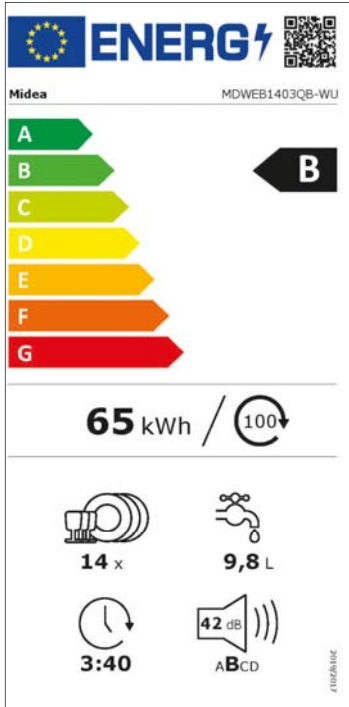

Allgemein

Marke	Midea
Modell	MDWEB1403QB-WU
EAN	4048164116782
Produkt	Geschirrspüler
Produktkategorie	vollintegrierbar
Produktserien	Serie 8
Bauart	vollintegriert

Design

Farbe	Inox
Farbe Bedienblende	schwarzes Glas

Leistung & Technik

Energieeffizienzklasse [A-G]	B
Maßgedecke	14
Motor	BLDC
Filter	3 Fach ABT
Wasserhärte einstellbar	elektronisch

Bedienung & Anzeige

Bedienung	Touch Control
Statusanzeige	LED
Digitale Anzeige Klarspüler & Salz	•/•
Startzeitvorwahl [Stunden]	0-24 h
Optische Boden-Funktionsanzeige	•

Innenraum & Zubehör

Innenraum Material	Edelstahl
Spülarmler	3
Körbe	3
Höhenverstellbarer Oberkorb	•
Klappbare Tassenhalter	•
Klappbare Tellerhalter unten	•
Besteckschublade	•
Besteck-Ablage	•
Besteckkorb	•

Funktionen

Extra Trocken / Power wash	•
Auto Open	•
Innenraum-Beleuchtung	•
Dual Zone	•
TURBO SPEED+	•
Ion Dishflesh	•

Programme

Anzahl Programme	9
App Programme (Smart Control)	Glas/Hygiene Care+/ Machine Care+
Intensiv Care+	•
Auto	•
Eco	•
90 Minuten	•
Flüsterleise - Nacht Programm	•
60 Minuten	•
Vorspülen	•
schnell	•

Sicherheit & Reinigung

Wasserschutz	Vollwasserschutz

Verbrauch & Umwelt

Energieeffizienzklasse [A-G]	B
Energieverbrauch pro 100 Zyklen [kWh]	65
Energieverbrauch pro Zyklus [kWh]	0,645
Wasserverbrauch pro Zyklus [Liter]	9,8
Programmdauer [min]	220
Schalleistungspegel [dB(A)]	42

Anschlusswerte

Anschlusswert [W]	2100
Spannung [V]	220-240
Frequenz [Hz]	50

Abmessungen & Gewicht

Gewicht netto/brutto [kg]	41,7/47,7
Abmessungen Gerät (H x B x T) [mm]	815x598x570
Abmessungen Verpackung (H x B x T) [mm]	890x645x645

Midea Europe GmbH · Ludwig-Erhard-Straße 14 · 65760 Eschborn · Deutschland

+49 (0) 6196 90 20 0 | Kosten gemäß der Gebühren des Vertragspartners für Festnetz-

oder Mobilfunkanschlüsse · info-meg@midea.com · www.midea.com/de

Stand: 07.02.2024 | Irrtümer und Änderungen vorbehalten.