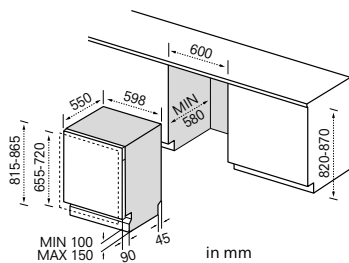

Allgemein

Marke	Midea
Modell	MDWEB1403QB-WU
EAN	4048164116782
Produkt	Geschirrspüler
Produktkategorie	vollintegrierbar
Produktserien	Serie 8
Bauart	vollintegriert

Design

Farbe	Inox
Farbe Bedienblende	schwarzes Glas

Leistung & Technik

Energieeffizienzklasse [A-G]	B
Maßgedecke	14
Motor	BLDC
Filter	3 Fach ABT
Wasserhärte einstellbar	elektronisch

Bedienung & Anzeige

Bedienung	Touch Control
Statusanzeige	LED
Digitale Anzeige Klarspüler & Salz	•/•
Startzeitvorwahl [Stunden]	0-24 h
Optische Boden-Funktionsanzeige	•

Innenraum & Zubehör

Innenraum Material	Edelstahl
Spülarmler	3
Körbe	3
Höhenverstellbarer Oberkorb	•
Klappbare Tassenhalter	•
Klappbare Tellerhalter unten	•
Besteckschublade	•
Besteck-Ablage	•
Besteckkorb	•

Funktionen

Extra Trocken / Power wash	•
Auto Open	•
Innenraum-Beleuchtung	•
Dual Zone	•
TURBO SPEED+	•
Ion Dishflesh	•

Programme

Anzahl Programme	9
App Programme (Smart Control)	Glas/Hygiene Care+/ Machine Care+
Intensiv Care+	•
Auto	•
Eco	•
90 Minuten	•
Flüsterleise - Nacht Programm	•
60 Minuten	•
Vorspülen	•
schnell	•

Sicherheit & Reinigung

Wasserschutz	Vollwasserschutz

Verbrauch & Umwelt

Energieeffizienzklasse [A-G]	B
Energieverbrauch pro 100 Zyklen [kWh]	65
Energieverbrauch pro Zyklus [kWh]	0,645
Wasserverbrauch pro Zyklus [Liter]	9,8
Programmdauer [min]	220
Schalleistungspegel [dB(A)]	42

Anschlusswerte

Anschlusswert [W]	2100
Spannung [V]	220-240
Frequenz [Hz]	50

Abmessungen & Gewicht

Gewicht netto/brutto [kg]	41,7/47,7
Abmessungen Gerät (H x B x T) [mm]	815x598x570
Abmessungen Verpackung (H x B x T) [mm]	890x645x645

Midea Europe GmbH · Ludwig-Erhard-Straße 14 · 65760 Eschborn · Deutschland

+49 (0) 6196 90 20 0 | Kosten gemäß der Gebühren des Vertragspartners für Festnetz-

oder Mobilfunkanschlüsse · info-meg@midea.com · www.midea.com/de

Stand: 07.02.2024 | Irrtümer und Änderungen vorbehalten.