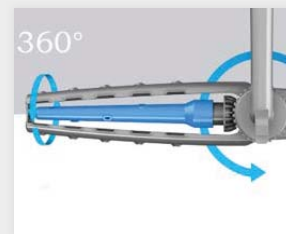

Innowash Pro Spray Arm
720° Abdeckung, gründliche Reinigung

Der einzigartige Innowash Pro Sprüharm, ausgestattet mit 15 Sprühgeräten und einer zusätzlichen vertikalen Achse, ist um 720° drehbar, spült in jede Ecke und macht Ihr Geschirr strahlend sauber.